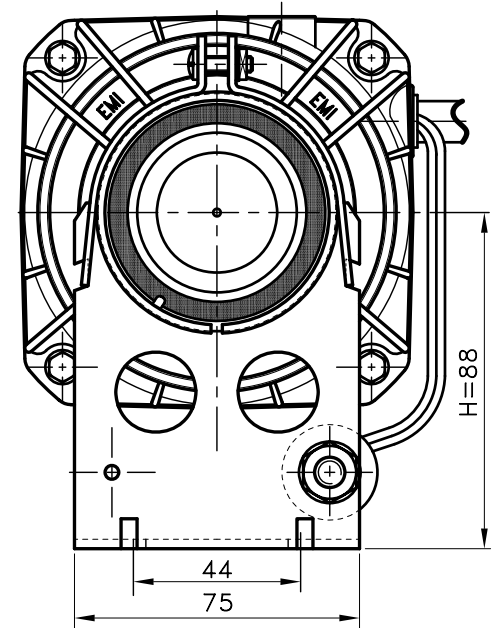

ROTAZIONE ORARIA
LATO ALBERO E CAVETTI

-FASTON FEMM.
+ COPRIFASTON
SERIE 6.3

-PUNTALINO

- BLU'
- NERO
- ROSSO
- BIANCO
- GIALLO/VERDE

UTILE 1100±50

GIOCO ASSIALE
MIN.0,5 MAX.2,5

283/286

111

167/170

20

Targhetta con dati elettrici

Targhetta con schema schema di collegamento

80

2.5µF

56

113.5

H=88

44

75

KYDELAR.se

Artikelnr. 529 1400

	Denominazione:	MOTORE 103M-2025/Q		
	Dis. Villa D.	MOD.103M-2025/Q Rot. → 230V~ 50Hz 0.35A 23/75W PROT. TERM. CL:B 1100MIN ⁻¹		
	Visto	BIANCO Com. GIALLO NERO Max VERDE ± 2.5µF BLU Med. ROSSO Min. GIALLOVERDE		
	Data 20-06-06	NOME DIRECT.: VOLANTIN		
Scala 1:1.5			Numero	Data
			MODIFICHE	
			CODICE :	
			4137.0001	