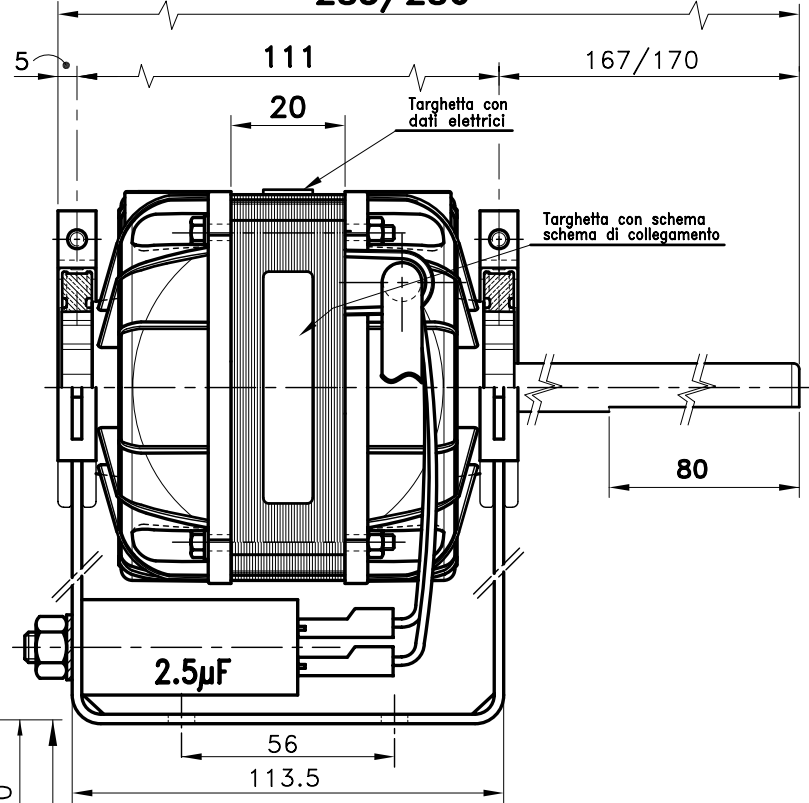

ROTAZIONE ORARIA
LATO ALBERO E CAVETTI

-FASTON FEMM.
+ COPRIFASTON
SERIE 6.3

-PUNTALINO

- BLU'
- NERO
- ROSSO
- BIANCO
- GIALLO/VERDE

UTILE 1100±50

GIOCO ASSIALE
MIN.0,5 MAX.2,5

283/286

111

167/170

20

Targhetta con dati elettrici

Targhetta con schema schema di collegamento

80

2.5µF

56

113.5

H=88

44

75

KYDELAR.se

Artikelnr. 529 1400

	Denominazione:	MOTORE 103M-2025/Q		
	Dis. Villa D.	MOD.103M-2025/Q Rot. → 230V~ 50Hz 0.35A 23/75W PROT. TERM. CL:B 1100MIN ⁻¹		
	Visto	BIANCO Com. GIALLO NERO Max VERDE ± 2.5µF BLU Med. ROSSO Min. GIALLOVERDE		
	Data 20-06-06	NOME DIRECT.: VOLANTIN		
Scala 1:1.5			Numero	Data
			MODIFICHE	
			CODICE :	
			4137.0001	