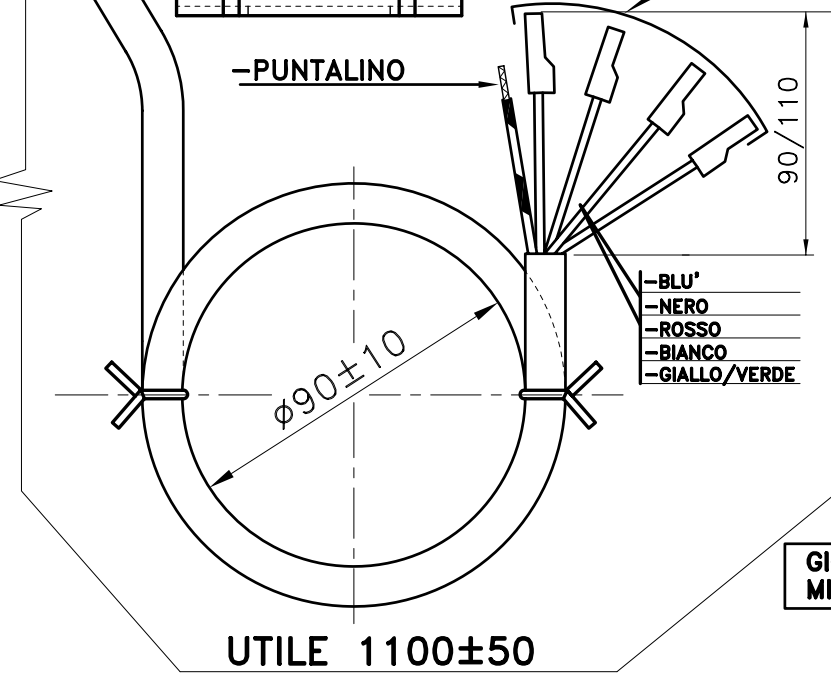

ROTAZIONE ORARIA
LATO ALBERO E CAVETTI

-FASTON FEMM.
+ COPRIFASTON
SERIE 6.3

-PUNTALINO

- BLU'
- NERO
- ROSSO
- BIANCO
- GIALLO/VERDE

UTILE 1100±50

GIOCO ASSIALE
MIN.0,5 MAX.2,5

283/286

111

167/170

20

Targhetta con dati elettrici

Targhetta con schema schema di collegamento

80

2.5µF

56

113.5

H=88

44

75

KYDELAR.se

Artikelnr. 529 1400

	Denominazione:	MOTORE 103M-2025/Q		
	Dis. Villa D.	MOD.103M-2025/Q Rot. → 230V~ 50Hz 0.35A 23/75W PROT. TERM. CL:B 1100MIN ⁻¹		
	Visto	BIANCO Com. GIALLO NERO Max VERDE ± 2.5µF BLU Med. ROSSO Min. GIALLOVERDE		
	Data 20-06-06	NOME DIRECT.: VOLANTIN		
Scala 1:1.5			Numero	Data
			MODIFICHE	
			CODICE :	
			4137.0001	