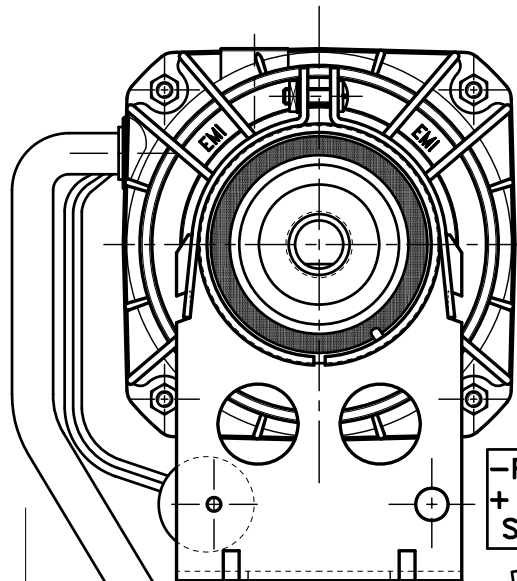

ROTAZIONE ORARIA
LATO ALBERO E CAVETTI

-FASTON FEMM.
+ COPRIFASTON
SERIE 6.3

-PUNTALINO

- BLU'
- NERO
- ROSSO
- BIANCO
- GIALLO/VERDE

UTILE 1100±50

GIOCO ASSIALE
MIN.0,5 MAX.2,5

283/286

111

167/170

20

Targhetta con dati elettrici

Targhetta con schema schema di collegamento

80

2.5µF

56

113.5

H=88

44

75

KYDELAR.se

Artikelnr. 529 1400

	Denominazione:	MOTORE 103M-2025/Q		
	Dis. Villa D.	MOD.103M-2025/Q Rot. → 230V~ 50Hz 0.35A 23/75W PROT. TERM. CL:B 1100MIN ⁻¹		
	Visto	BIANCO Com. GIALLO NERO Max VERDE ± 2.5µF BLU Med. ROSSO Min. GIALLOVERDE		
	Data 20-06-06	NOME DIRECT.: VOLANTIN		
Scala 1:1.5			Numero	Data
			MODIFICHE	
			CODICE :	
			4137.0001	