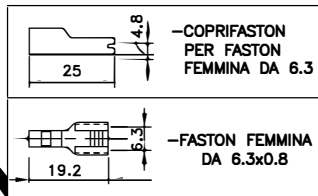

ROTAZIONE ORARIA
LATO USCITA CAVETTI

CAV. GIALLO
E CAV. VERDE
UTILE L=170

PUNTALE IN OTTONE
INARCA 0010628001

90/110

- BLU'
- NERO
- ROSSO
- BIANCO
- GIALLO/VERDE

UTILE 1100±50

455±1

KYDELAR

Artikelnr. 529 1750

GIOCO ASSIALE
MIN.0,5 MAX.2,5

**EURO
MOTORS
ITALIA**

Dis. **Villa D.**

Visto

Data **08-04-11**

Scala **1:1.5**

Denominazione: