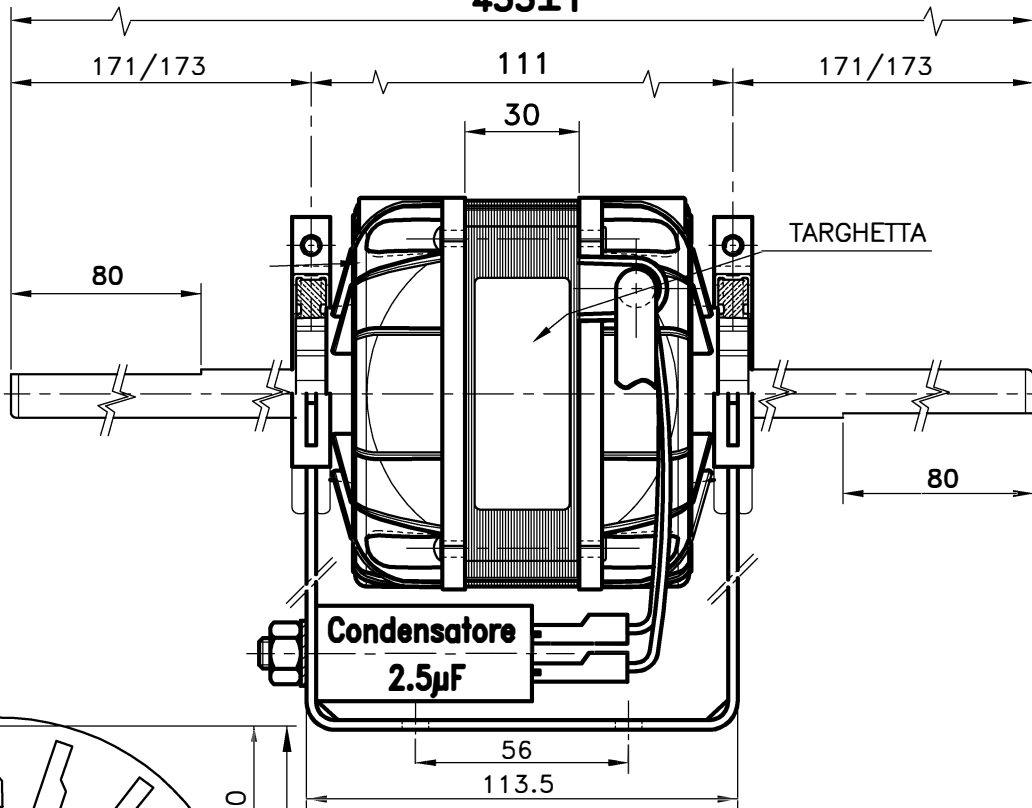

ROTAZIONE ORARIA
LATO USCITA CAVETTI

CAV. GIALLO
E CAV. VERDE
UTILE L=170

PUNTALE IN OTTONE
INARCA 0010628001

90/110

- BLU'
- NERO
- ROSSO
- BIANCO
- GIALLO/VERDE

UTILE 1100±50

455±1

KYDELAR

Artikelnr. 529 1750

GIOCO ASSIALE
MIN.0,5 MAX.2,5

**EURO
MOTORS
ITALIA**

Dis. **Villa D.**

Visto

Data **08-04-11**

Scala **1:1.5**

Denominazione: