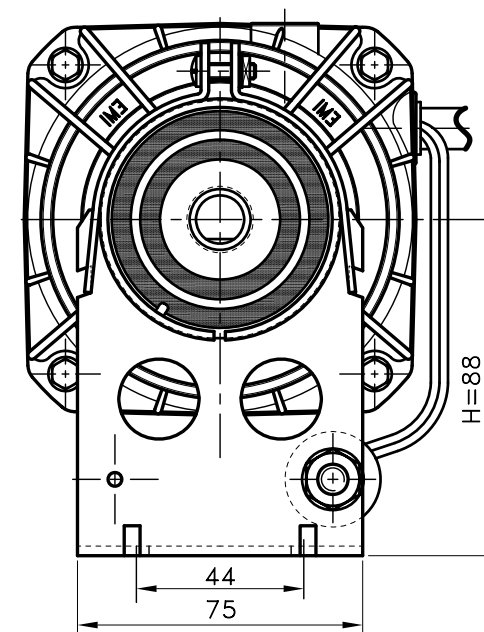

ROTAZIONE ORARIA
LATO USCITA CAVETTI

-FASTON FEMM.
+ COPRIFASTON
SERIE 6.3

-PUNTALINO

- BLU'
- NERO
- ROSSO
- BIANCO
- GIALLO/VERDE

90/110

UTILE 1100±50

GIOCO ASSIALE
MIN.0,5 MAX.2,5

KYDELAR
Cambio (MI) made in ITALY
Artikelnr. 529 1760

	Denominazione:		
		MOTORE 103B-3045/Q	
Dis. Villa D.	EURO MOTORS ITALIA Cambio (MI) made in ITALY 103B-3045/Q CE 230V~ 50Hz 0,45A 45/105W 1100MIN ⁻¹ PROT.TERM. Rot. → CL:B	BIANCO COM. NERO 1 BLU 2 ROSSO 3 GIALLO VERDE C=2µF GIALLOVERDE	
Visto			
Data 20-06-06			
Scala 1:1.5	NOME DIRECT.: VOLANTIN		
		Numero	Data
		MODIFICHE	
		CODICE :	
		4137.0401	