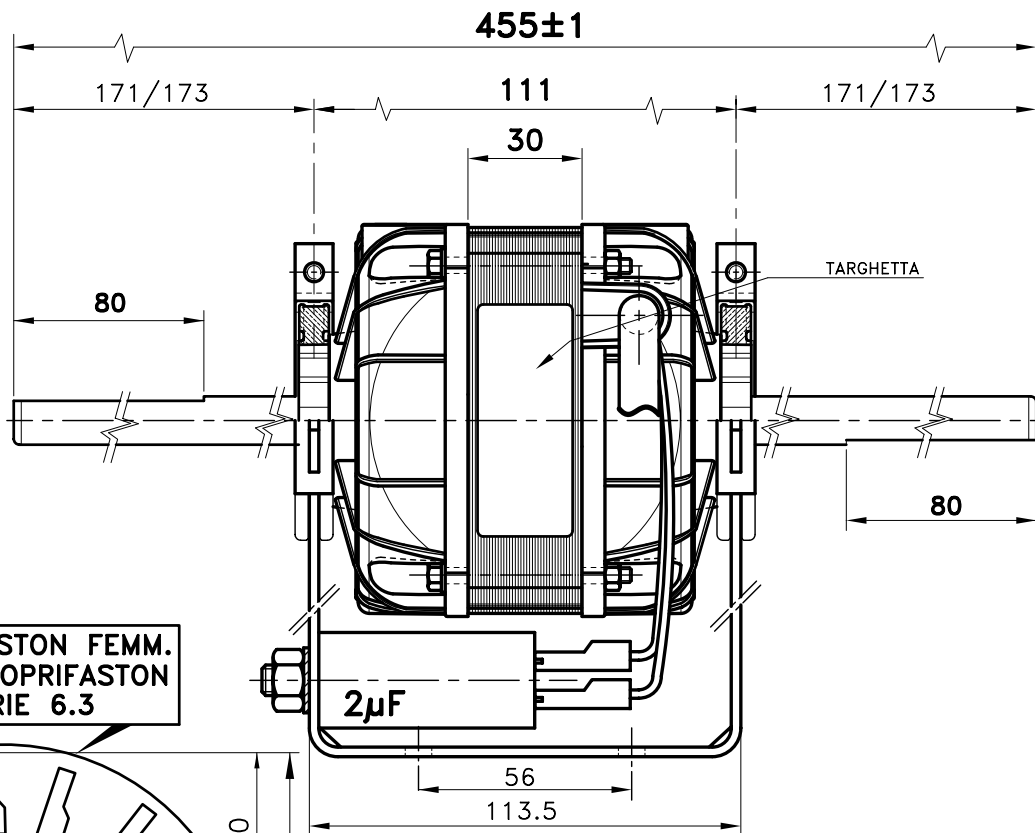

ROTAZIONE ORARIA
LATO USCITA CAVETTI

-FASTON FEMM.
+ COPRIFASTON
SERIE 6.3

-PUNTALINO

- BLU'
- NERO
- ROSSO
- BIANCO
- GIALLO/VERDE

90/110

UTILE 1100±50

GIOCO ASSIALE
MIN.0,5 MAX.2,5

KYDELAR
Cambio (MI) made in ITALY
Artikelnr. 529 1760

	Denominazione:		
		MOTORE 103B-3045/Q	
Dis. Villa D.	EURO MOTORS ITALIA Cambio (MI) made in ITALY 103B-3045/Q CE 230V~ 50Hz 0,45A 45/105W 1100MIN ⁻¹ PROT.TERM. Rot. → CL:B	BIANCO COM. NERO 1 BLU 2 ROSSO 3 GIALLO VERDE C=2µF GIALLOVERDE	
Visto			
Data 20-06-06			
Scala 1:1.5	NOME DIRECT.: VOLANTIN		
		Numero	Data
		MODIFICHE	
		CODICE :	
		4137.0401	